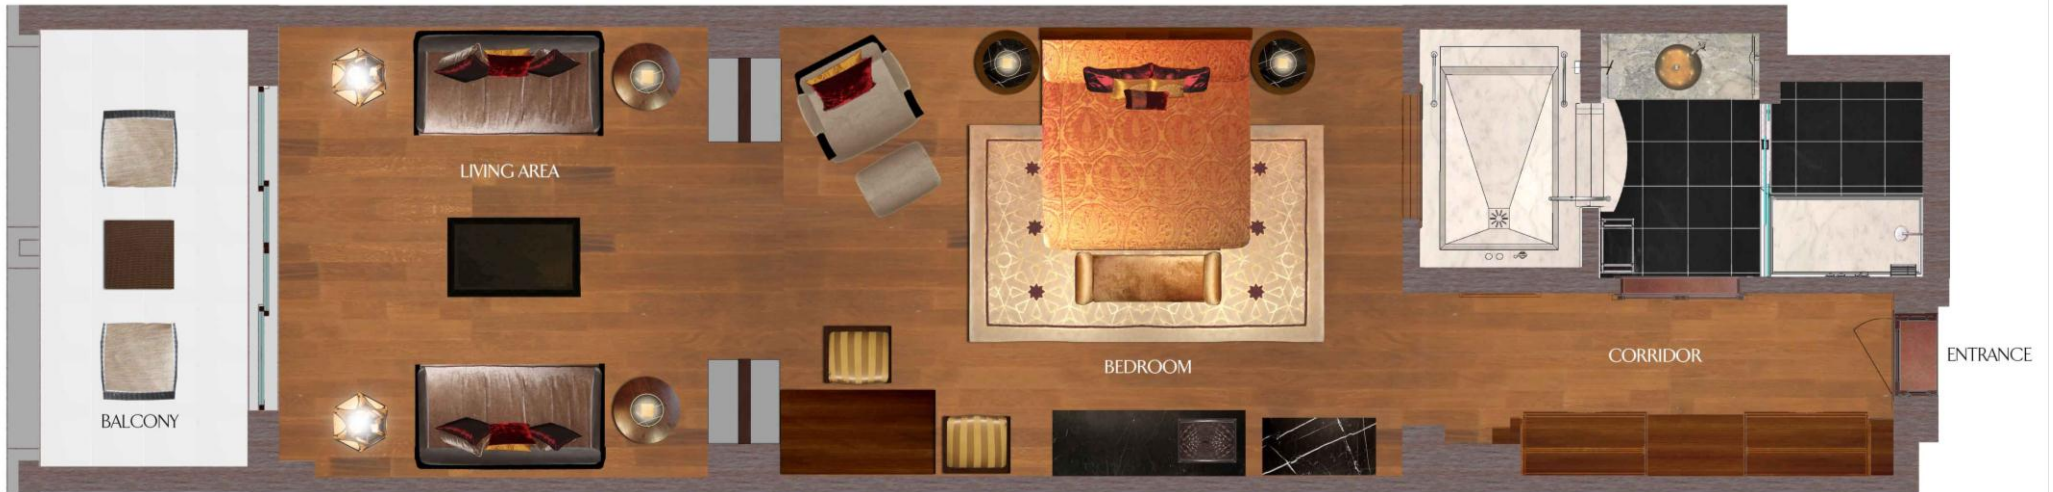

Deluxe King Palm view - 46 кв.м

Club Room - 46 кв.м

ПЛАН НОМЕРА
Deluxe Family Room - 60 кв.м

ПЛАН НОМЕРА
Grand Deluxe Family Room - 80 кв.м

ПЛАН НОМЕРА
Junior Suite - 66 кв.м

ПЛАН НОМЕРА
One Bedroom Imperial Suite - 94 кв.м

ПЛАН НОМЕРА

Two Bedroom Suite - 140 кв.м

ПЛАН НОМЕРА
Imperial Two Bedroom Suite - 142 кв.м

ПЛАН НОМЕРА
Grand Imperial Suite - 310 кв.м