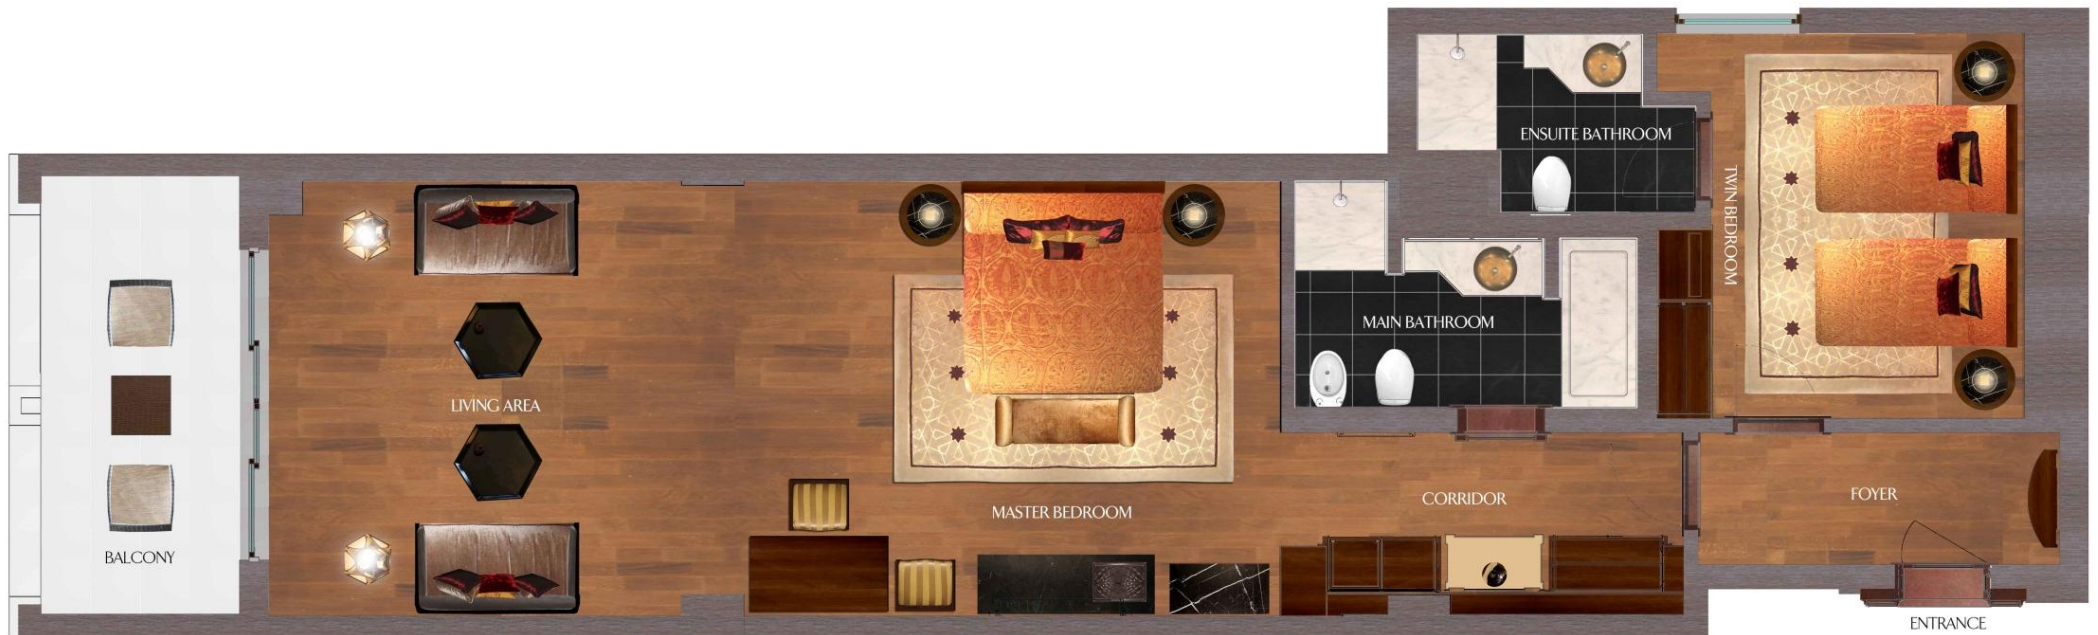

Deluxe King Palm view - 46 кв.м

Club Room - 46 кв.м

ПЛАН НОМЕРА
Deluxe Family Room - 60 кв.м

ПЛАН НОМЕРА
Grand Deluxe Family Room - 80 кв.м

ПЛАН НОМЕРА
Junior Suite - 66 кв.м

ПЛАН НОМЕРА
One Bedroom Imperial Suite - 94 кв.м

ПЛАН НОМЕРА

Two Bedroom Suite - 140 кв.м

ПЛАН НОМЕРА
Imperial Two Bedroom Suite - 142 кв.м

ПЛАН НОМЕРА
Grand Imperial Suite - 310 кв.м