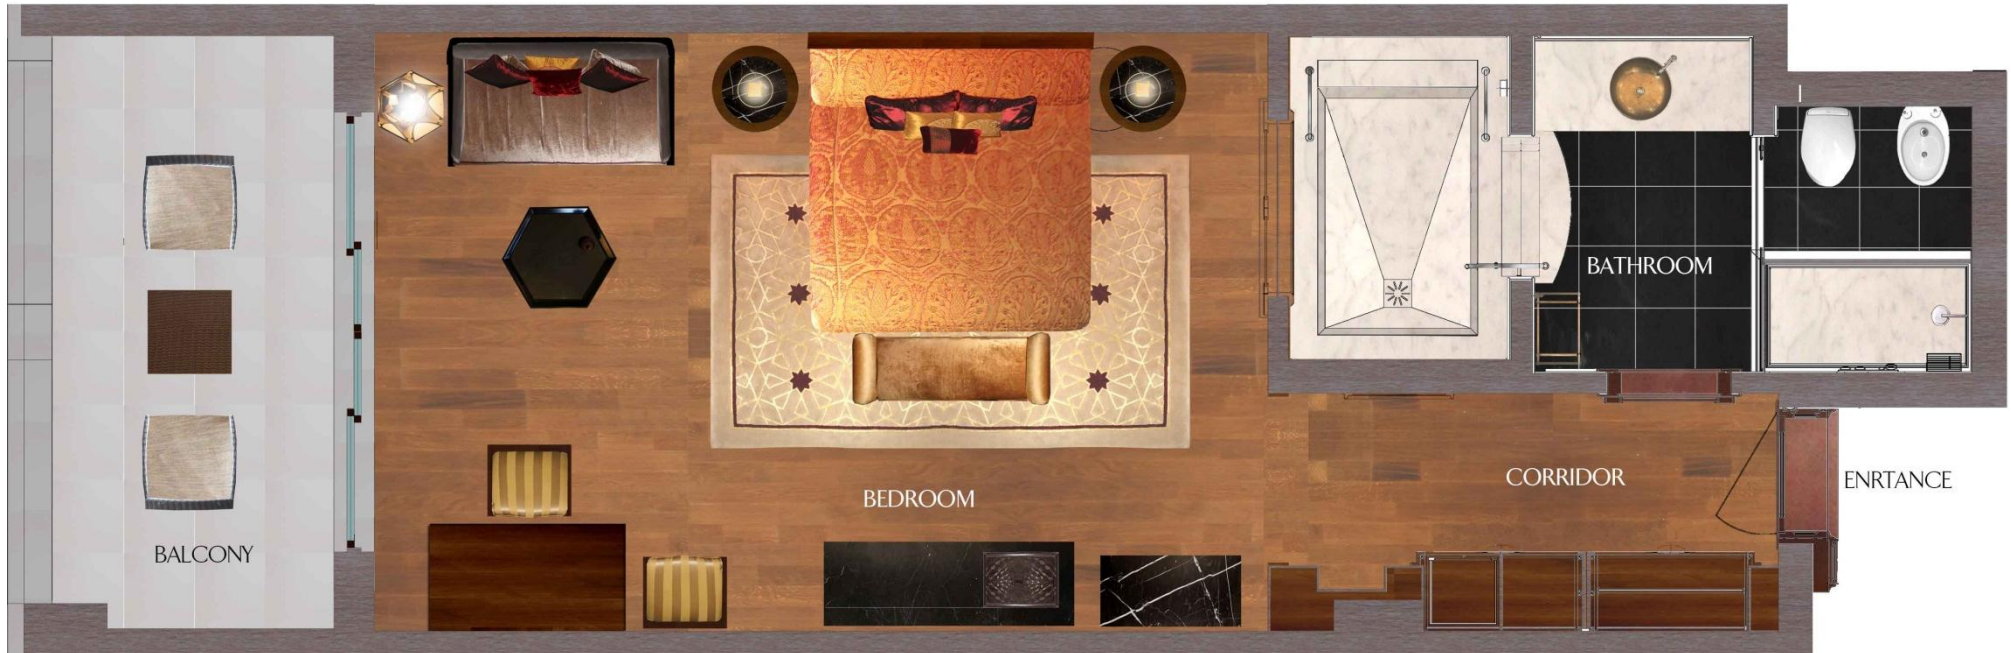

Детская полититка:

Ребенок : от 04 до 12.99 лет
Инфанты: от 0 до 3.99 лет

ПЛАН НОМЕРА

Deluxe Double Arabian Sea view - 56 кв.м

Deluxe Double Palm view - 56 кв.м.

ПЛАН НОМЕРА

Deluxe King Arabian Sea view - 46 кв.м.

Deluxe King Palm view - 46 кв.м

Club Room - 46 кв.м

ПЛАН НОМЕРА
Deluxe Family Room - 60 кв.м

ПЛАН НОМЕРА
Grand Deluxe Family Room - 80 кв.м

ПЛАН НОМЕРА
Junior Suite - 66 кв.м

ПЛАН НОМЕРА
One Bedroom Imperial Suite - 94 кв.м

ПЛАН НОМЕРА

Two Bedroom Suite - 140 кв.м

ПЛАН НОМЕРА
Imperial Two Bedroom Suite - 142 кв.м

ПЛАН НОМЕРА
Grand Imperial Suite - 310 кв.м