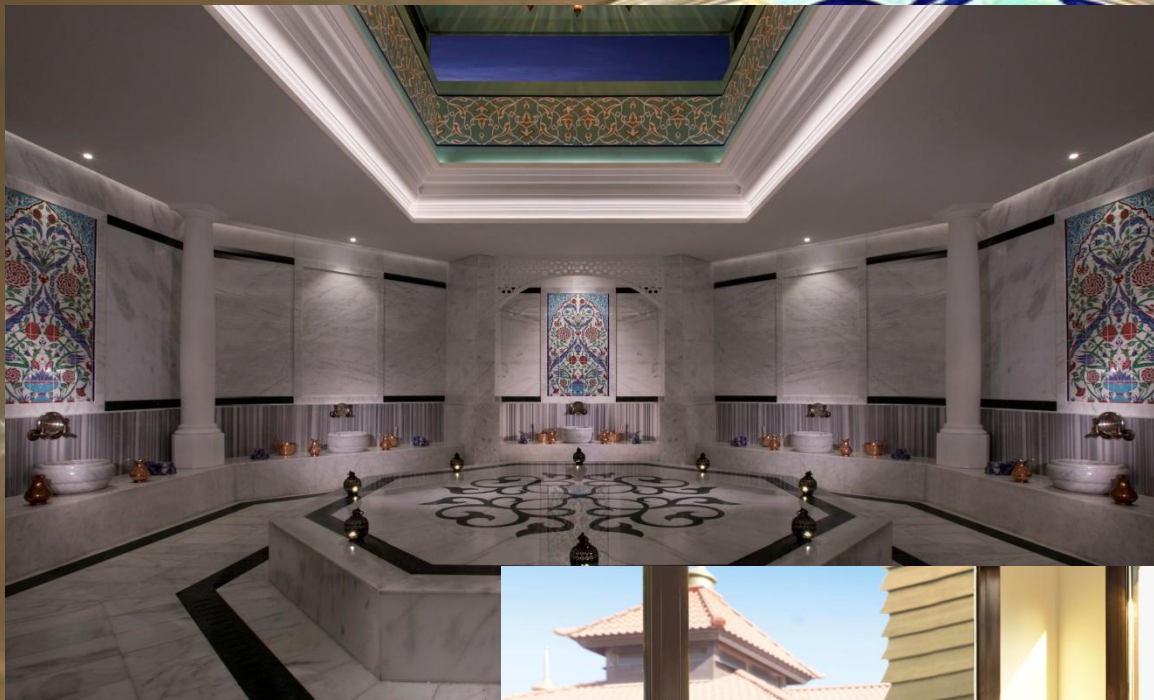

LONG TAIL BOAT DEPARTURE POINT

- 1 Lobby
- 2 Main Pool and Mai Bar
- 3 Lobby Lounge
- 4 Premier Lagoon Rooms (1-9)
- 5 Deluxe Lagoon Rooms (10-24)
- 6 Bushman's Restaurant & Bar
- 7 Making
- 8 Crescendi
- 9 The Beach House
- 10 Water Villas (57-66)
- 11 Water Villas (67-76)
- 12 Beach Villas (30-39)
- 13 Beach Villas (54-58)
- 14 Premier Lagoon Rooms (40-53)
- 15 Tennis Courts
- 16 Spa, Gym and Aerobic Studio
- 17 Gym
- 18 Kids Club
- 19 Tennis Club
- 20 Ballroom and Meeting Rooms
- 21 Watersports Hut

- 36 الغربي
- 37 المنبح الرئيسي ومباري بار
- 38 غرف بريسر معقطة على البحيرة (1-9)
- 39 غرف ديم كر معقطة على البحيرة (10-24)
- 40 سليم وبار بوشمانز
- 41 جيمكوبج

Спасибо.

Shukran.

Thank you.