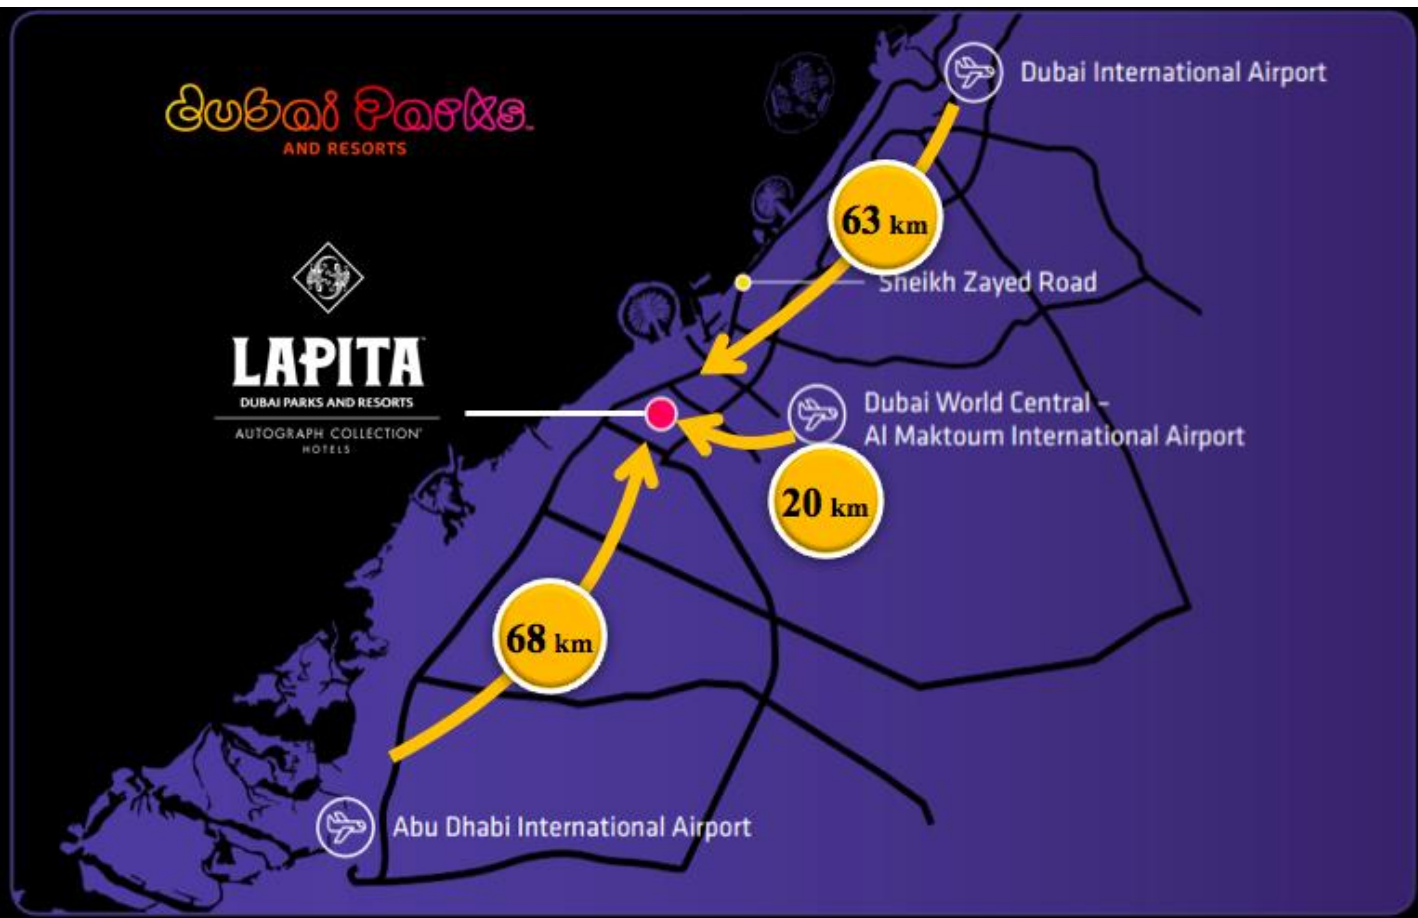

LAPITA

DUBAI PARKS AND RESORTS

AUTOGRAPH COLLECTION®
HOTELS

Откройте для себя мир
Полинезии в самом сердце
Dubai Parks and Resorts

Dubai Parks and Resorts, расположенный на территории около 2,5 мл м², станет крупнейшим тематическим парком в регионе, объединяющем в себе 3 тематических парка, 1 аквапарк, гостиницу, а также зону шоппинга, ресторанов и аттракционов.

ஸ்பைர் پارکس™

AND RESORTS

EXPERIENCE AMAZING

Bollywood Parks™ Dubai

motiongate™ Dubai

LEGOLAND® Dubai

LEGOLAND® Water Park

Riverland™ Dubai

Lapita™ Hotel

purpose only, map is not to scale.

The image features decorative floral patterns in the corners. In the top-left and bottom-right corners, there are stylized, light-colored floral motifs with swirling lines and small flowers. In the bottom-left corner, there is a larger, more detailed floral design with a central flower and swirling patterns.

MATI

CLUSTER FOUR

KUKUI

CLUSTER THREE

KOU

CLUSTER SIX

FALA

VILLAS