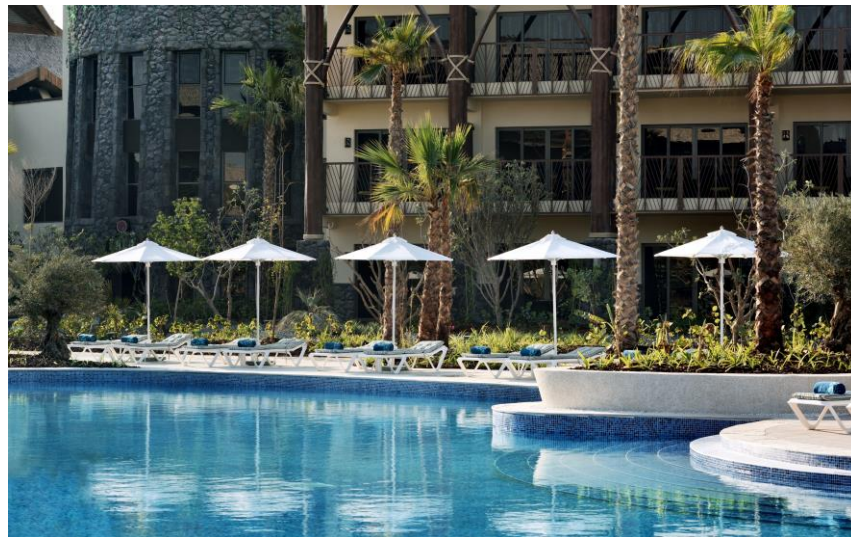

Отель идеально подходит для тех, кто решил основательно познакомиться с комплексом Dubai Parks and Resorts и провести в нем несколько незабываемых дней.

Каждая деталь в отеле напоминает о культуре островов Полинезии – от ландшафтного дизайна, ресторанов и баров на крыше до детского клуба и спа-центра.

Это семейный курорт, на котором все продумано для полезного и развивающего отдыха.